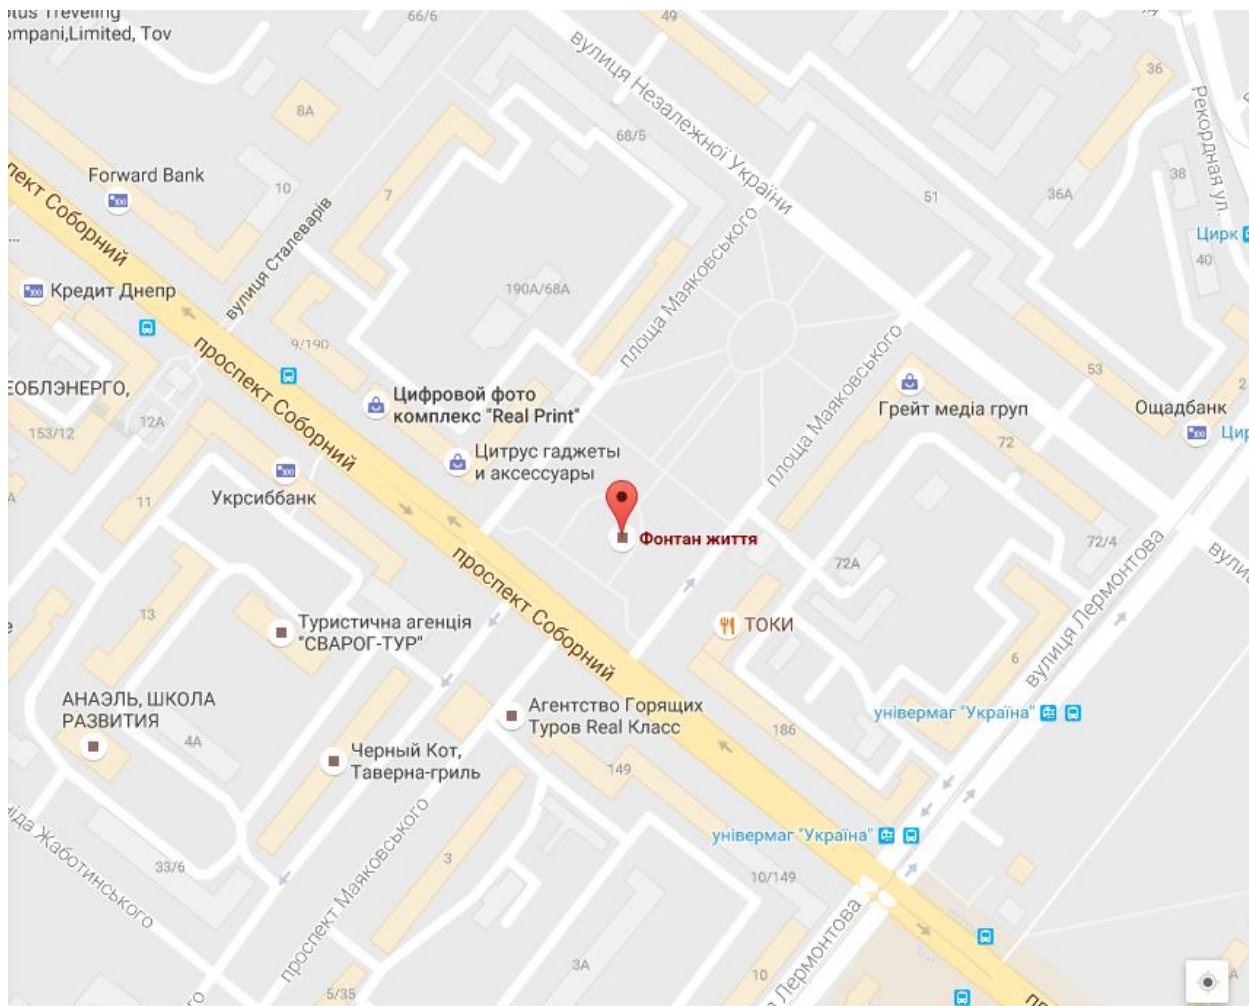

Шарм-эль-шейх

ЗАПОРОЖЬЕ

Отправление от пл. Маяковского, со стороны фонтана жизни.

07:00 – прибытие автобуса

07:10 – отправление автобуса

Ответственный ТРГ: 0970015987

ДНЕПР

Отправление от ул. Паниахи 31, возле заправки ОККО

09:30 – прибытие автобуса

09:40 – отправление автобуса

Ответственный ТРГ: 0674897945

КРИВОЙ РОГ

Отправление от пл. Освобождения, со стороны кафе “Джеронимо”.

11:05 – прибытие автобуса

11:15 – отправление автобуса

Ответственный ТРГ: 0978880824 ; 0970015987

КРОПИВНИЦЬКИЙ(КИРОВОГРАД)

Отправление от пл. Богдана Хмельницького.

10:35 – прибуття автобуса

10:45 – отправление автобуса

Ответственный ТРГ: 0978880824