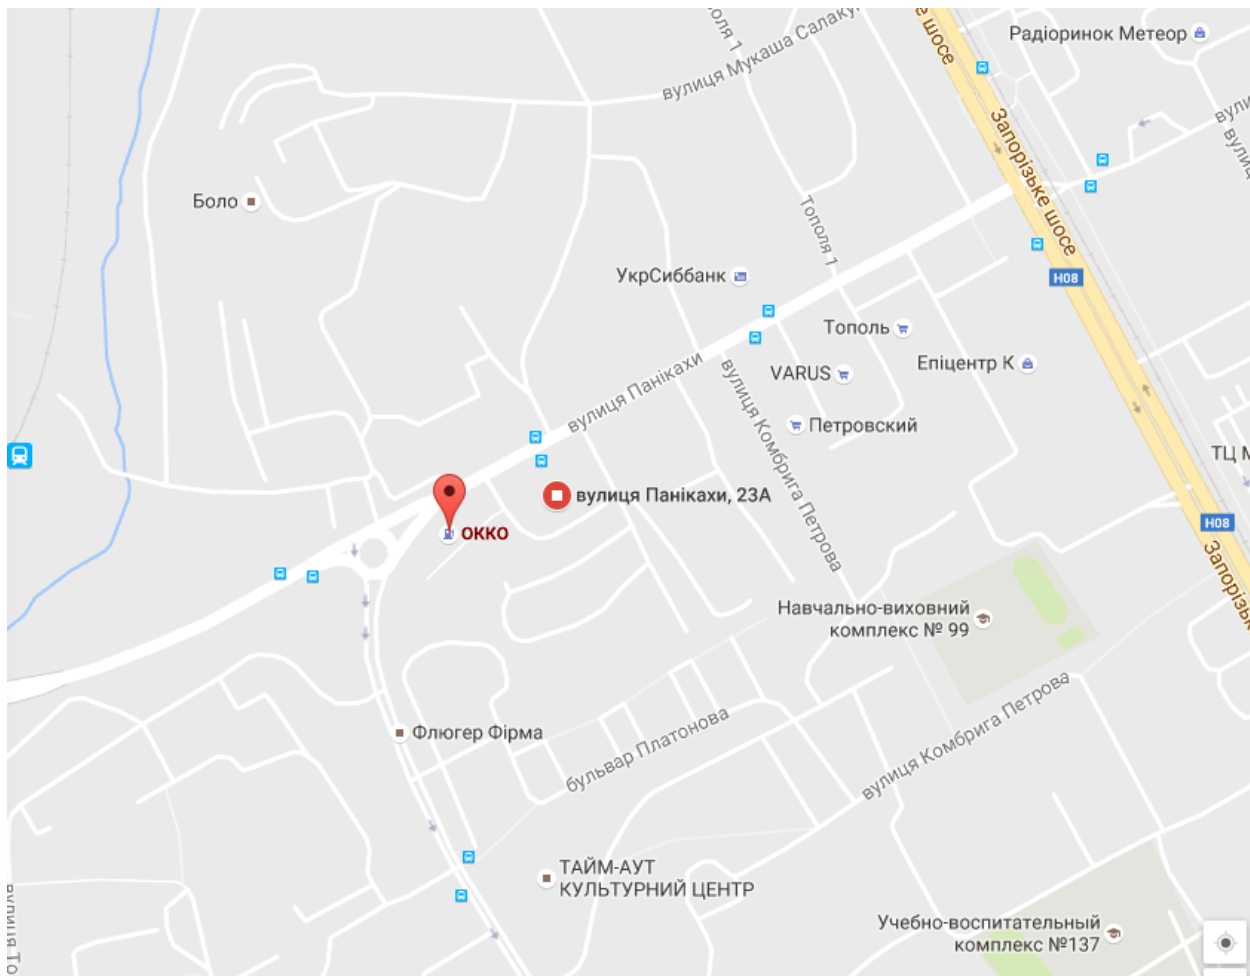

Шарм-эль-шейх

ЗАПОРОЖЬЕ

Отправление от пл. Маяковского, со стороны фонтана жизни.

07:00 – прибытие автобуса

07:10 – отправление автобуса

Ответственный ТРГ: 0970015987

ДНЕПР

Отправление от ул. Паниахи 31, возле заправки ОККО

09:30 – прибытие автобуса

09:40 – отправление автобуса

Ответственный ТРГ: 0674897945

КРИВОЙ РОГ

Отправление от пл. Освобождения, со стороны кафе “Джеронимо”.

11:05 – прибытие автобуса

11:15 – отправление автобуса

Ответственный ТРГ: 0978880824 ; 0970015987

КРОПИВНИЦЬКИЙ(КИРОВОГРАД)

Отправление от пл. Богдана Хмельницького.

10:35 – прибуття автобуса

10:45 – отправление автобуса

Ответственный ТРГ: 0978880824