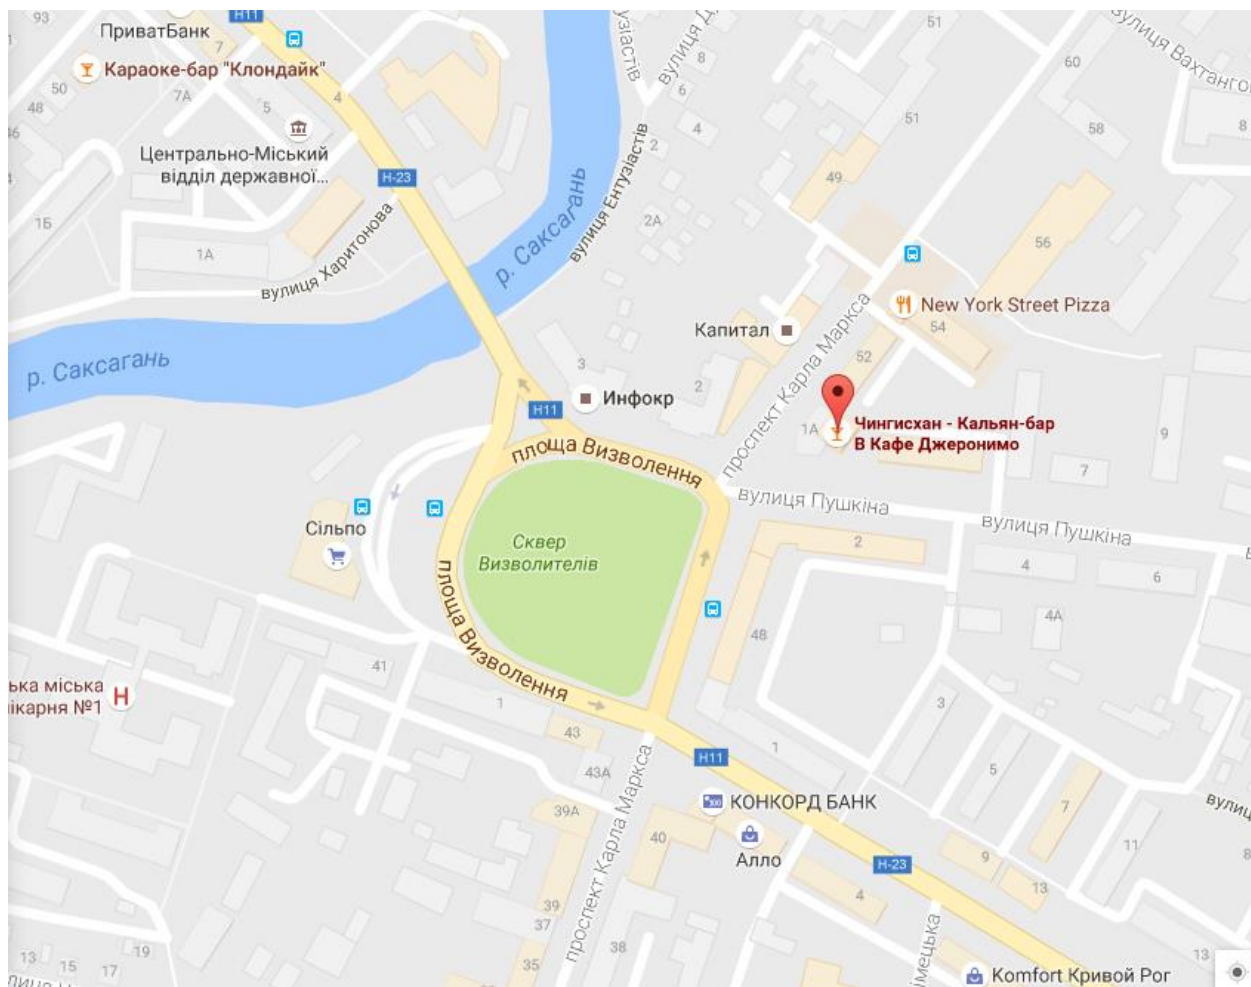

Шарм-эль-шейх

ЗАПОРОЖЬЕ

Отправление от пл. Маяковского, со стороны фонтана жизни.

07:00 – прибытие автобуса

07:10 – отправление автобуса

Ответственный ТРГ: 0970015987

ДНЕПР

Отправление от ул. Паниахи 31, возле заправки ОККО

09:30 – прибытие автобуса

09:40 – отправление автобуса

Ответственный ТРГ: 0674897945

КРИВОЙ РОГ

Отправление от пл. Освобождения, со стороны кафе “Джеронимо”.

11:05 – прибытие автобуса

11:15 – отправление автобуса

Ответственный ТРГ: 0978880824 ; 0970015987

КРОПИВНИЦЬКИЙ(КИРОВОГРАД)

Отправление от пл. Богдана Хмельницького.

10:35 – прибуття автобуса

10:45 – отправление автобуса

Ответственный ТРГ: 0978880824