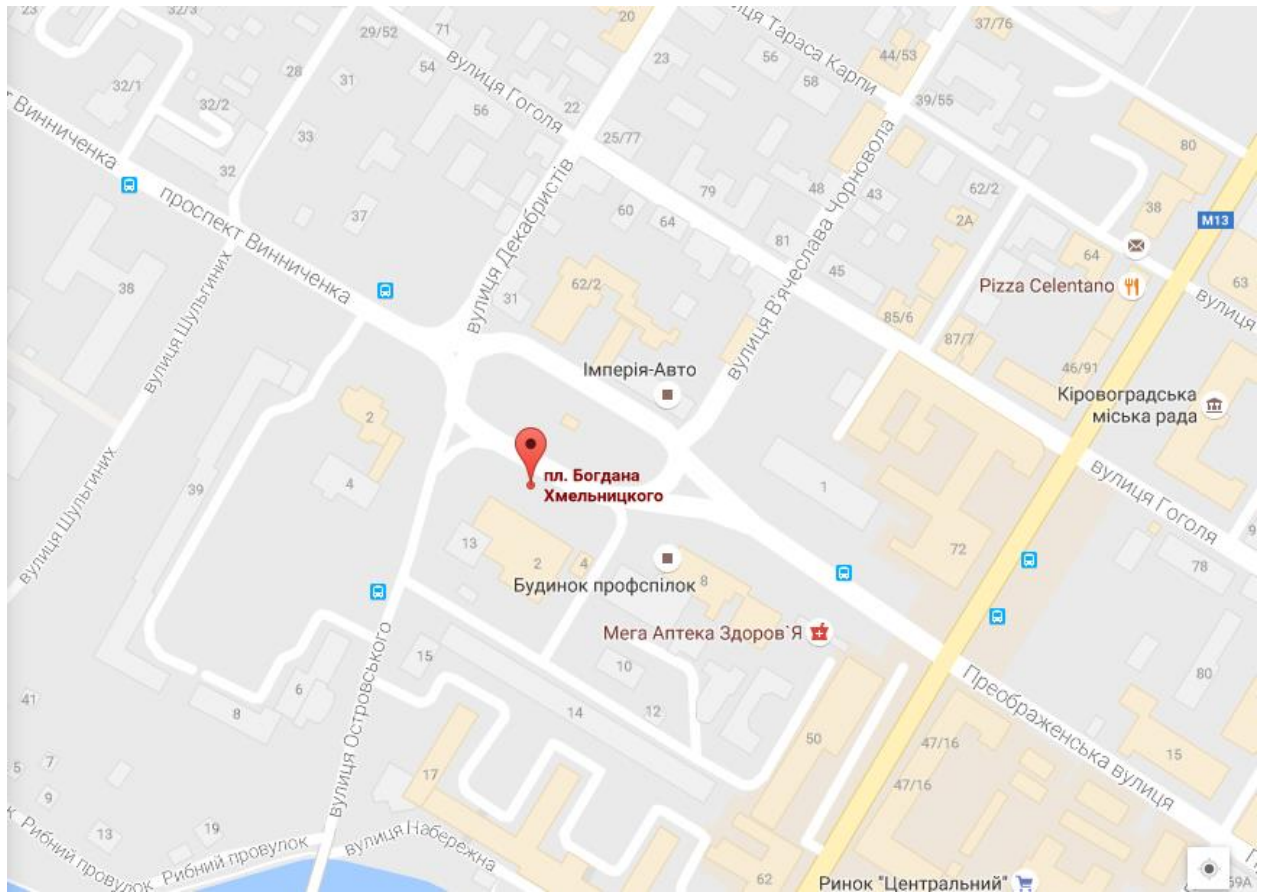

Шарм-эль-шейх

ЗАПОРОЖЬЕ

Отправление от пл. Маяковского, со стороны фонтана жизни.

07:00 – прибытие автобуса

07:10 – отправление автобуса

Ответственный ТРГ: 0970015987

ДНЕПР

Отправление от ул. Паниахи 31, возле заправки ОККО

09:30 – прибытие автобуса

09:40 – отправление автобуса

Ответственный ТРГ: 0674897945

КРИВОЙ РОГ

Отправление от пл. Освобождения, со стороны кафе “Джеронимо”.

11:05 – прибытие автобуса

11:15 – отправление автобуса

Ответственный ТРГ: 0978880824 ; 0970015987

КРОПИВНИЦЬКИЙ(КИРОВОГРАД)

Отправление от пл. Богдана Хмельницького.

10:35 – прибуття автобуса

10:45 – отправление автобуса

Ответственный ТРГ: 0978880824