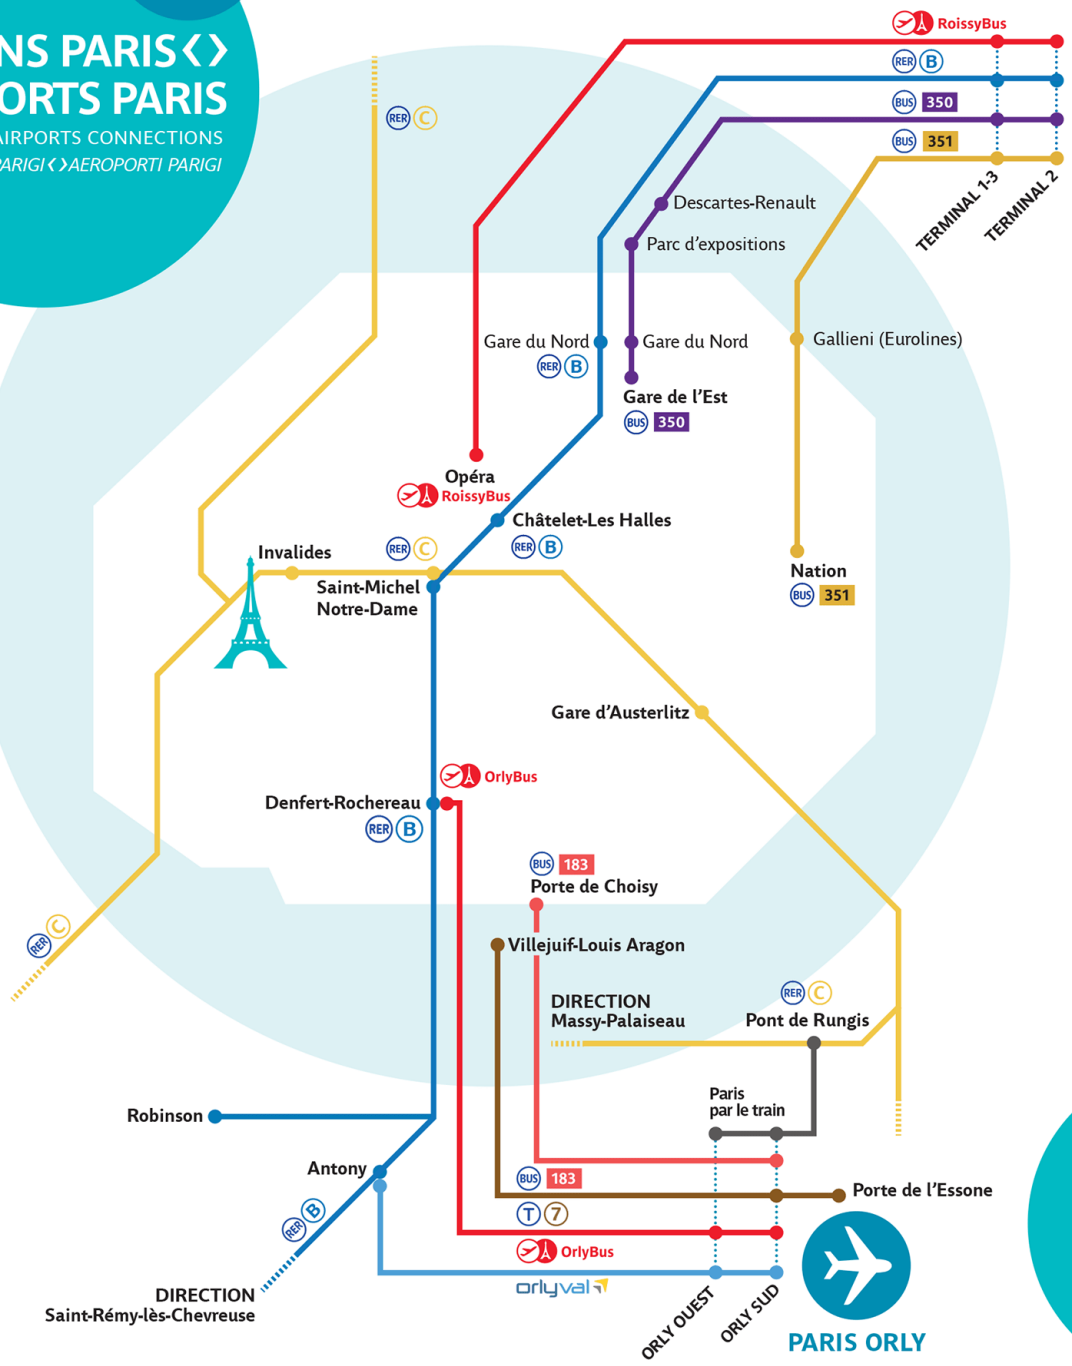

LIAISONS PARIS <> AÉROPORTS PARIS

PARIS <> PARIS AIRPORTS CONNECTIONS
COLLEGAMENTI PARIGI <> AEROPORTI PARIGI

PARIS CHARLES DE GAULLE

PENSEZ À VALIDER VOTRE TITRE DE TRANSPORT !

REMEMBER TO VALIDATE YOUR TICKET!

RICORDARSI DI CONVALIDARE IL BIGLIETTO!

PARIS ORLY

DIRECTION Saint-Rémy-lès-Chevreuse

orlyval

ORLY OUEST ORLY SUD